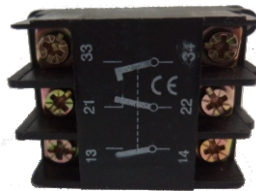

# BOTOEIRAS PENDENTES

MBP-2-E-1V

MBP-4-E-1V

MBP-6-E-1V

MBP-8-E-1V

| Designação |                       |
|------------|-----------------------|
| Modelo     | Descrição do Produto  |
| MBP-2-E-1V | 2 Botões + emergência |
| MBP-4-E-1V | 4 Botões + emergência |
| MBP-6-E-1V | 6 Botões + emergência |
| MBP-8-E-1V | 8 Botões + emergência |

\* Consulte demais tamanhos.  
Grau de Proteção IP64.

## ACESSÓRIOS

MB2-EAPBC/EABPT

MP2 - BE2V

| Acessórios |                            |
|------------|----------------------------|
| Referência | Descrição                  |
| MP2-BE2V   | Bloco dupla velocidade     |
| MP2-EAPBC  | Botão para botoeiras       |
| MP2-EABPT  | Botão para botoeiras       |
| MP2-EAE    | Plaquetas de identificação |