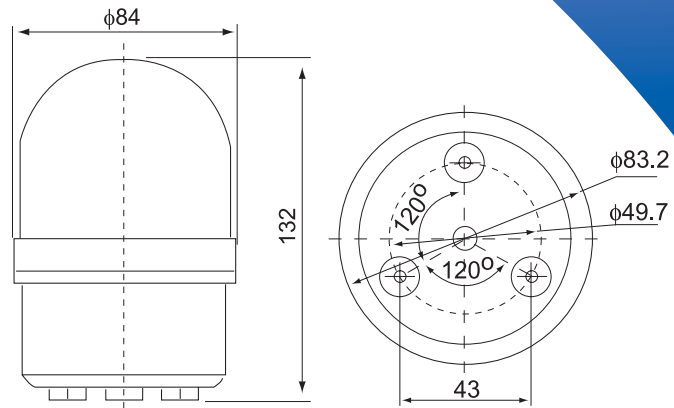

COLUNAS ILUMINADAS

C-1081

C-1081

12V	■	Vermelho
24V	■	Laranja
110V	■	Verde
220V	■	Azul

CPT7

CPT7

12V	■	Vermelho
24V	■	Laranja
110V	■	Verde
220V	■	Azul