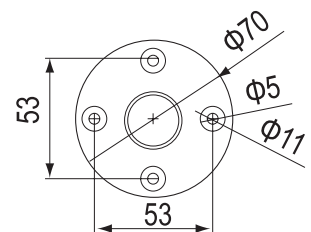

COLUNAS ILUMINADAS

C-1081

C-1081

12V	■	Vermelho
24V	■	Laranja
110V	■	Verde
220V	■	Azul

CPT7

CPT7

12V	■	Vermelho
24V	■	Laranja
110V	■	Verde
220V	■	Azul