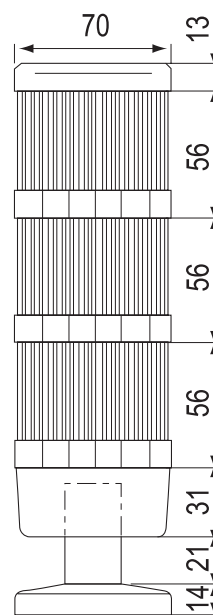

COLUNAS ILUMINADAS

C-1081

C-1081

12V	■	Vermelho
24V	■	Laranja
110V	■	Verde
220V	■	Azul

CPT7

CPT7

12V	■	Vermelho
24V	■	Laranja
110V	■	Verde
220V	■	Azul